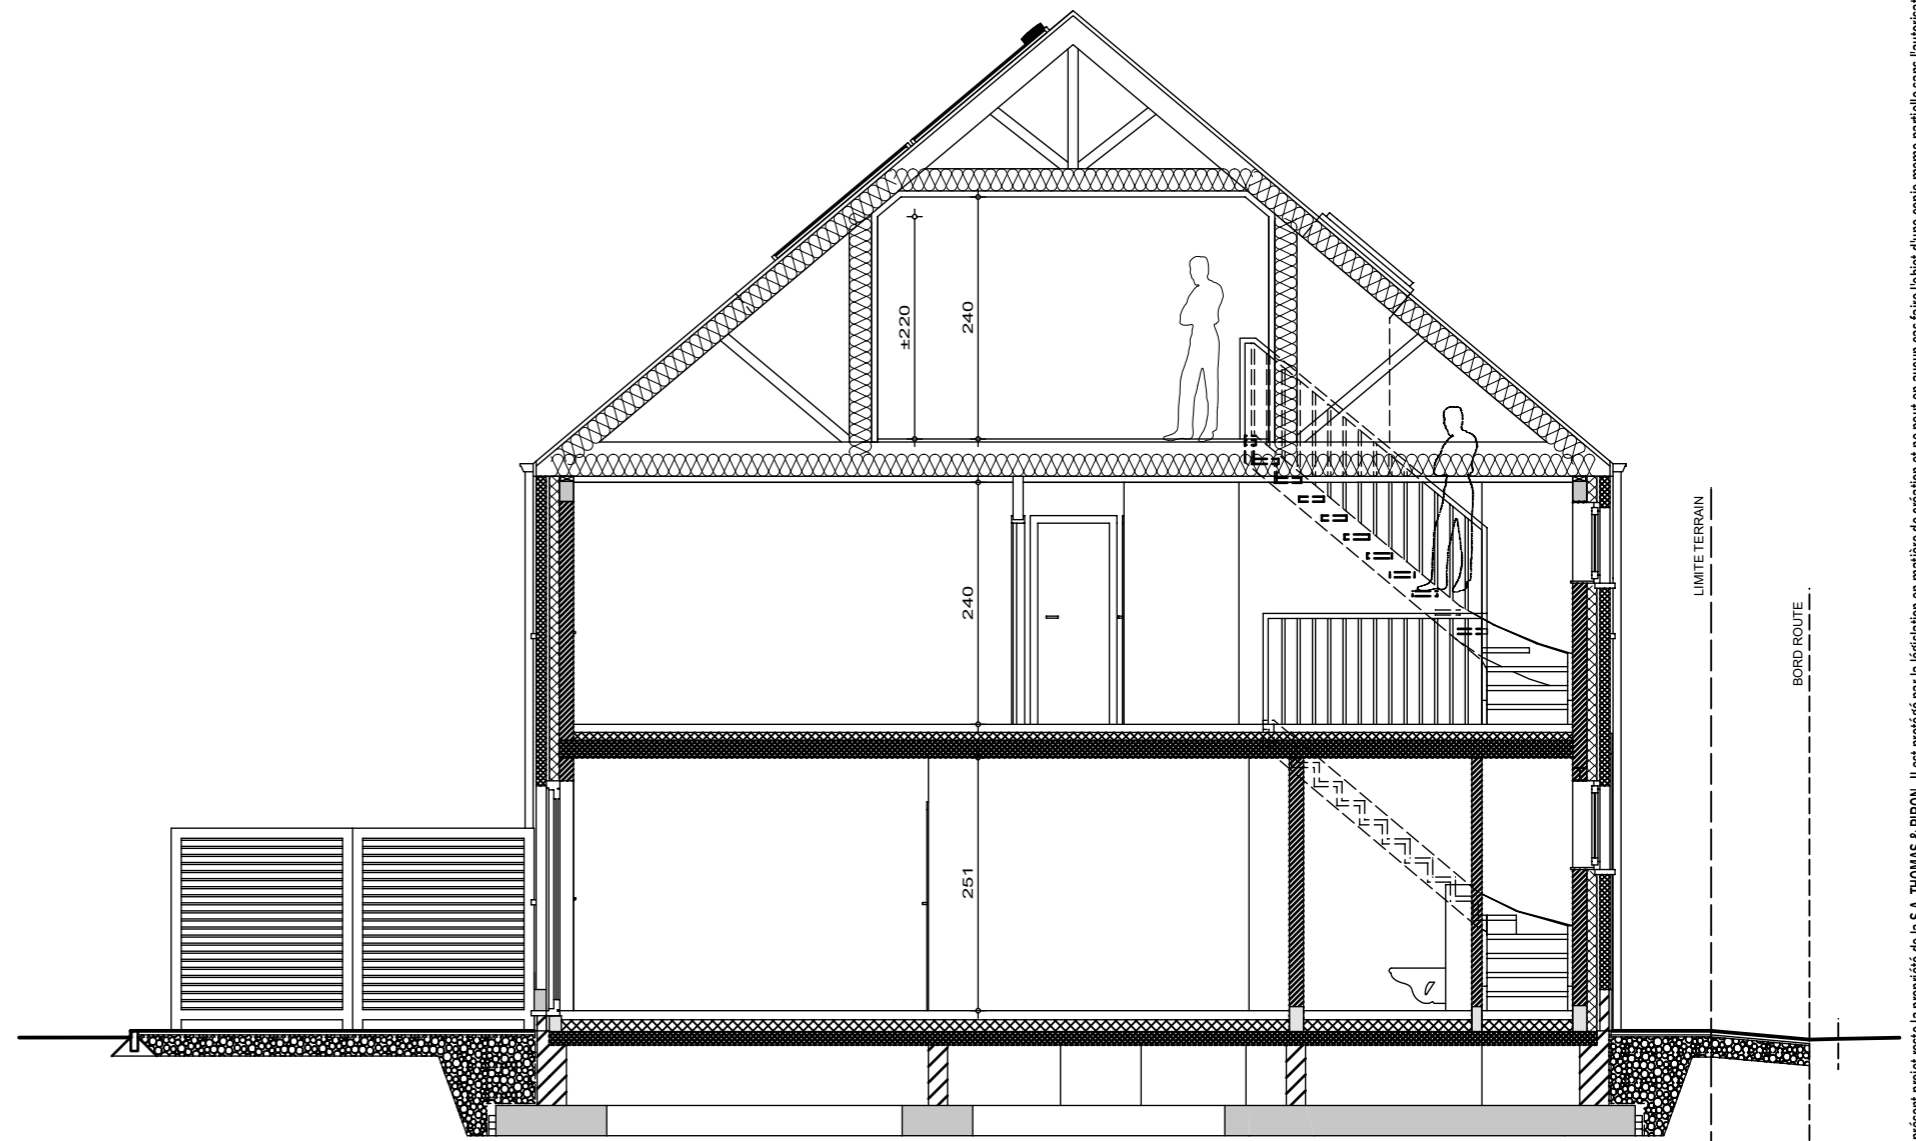

Projet de construction d'une habitation à EGHEZEE

Surf. = 85.20m²

LOT 80 T3

PLAN REZ-DE-CHAUSSE

Surf. = 85.20m²

LOT 80 T3

PLAN ETAGE

AP-TP-LES NOZILLES-lot 80-44568-03-EXT/DERE
Date : 25/03/2025
Echelle : 1/75

Lotissement "Val des champs - Les Nozilles lot 80

Projet de construction d'une habitation à EGHEZEE

Surf. = 33.97m²

LOT 80 T3

PLAN COMBLES

LOT 80

COUPE AA

AP-TP-LES NOZILLES-lot 80-44568-03-EXT/DERE

Date : 25/03/2025

Echelle : 1/75

Le présent projet reste la propriété de la S.A. THOMAS & PIRON. Il est protégé par la législation en matière de création et ne peut en aucun cas faire l'objet d'une copie même partielle sans l'autorisation de l'auteur.

Lotissement "Val des champs - Les Nozilles lot 80

Projet de construction d'une habitation à EGHEZEE

Lotissement "Val des champs - Les Nozilles lot 80

Projet de construction d'une habitation à EGHEZEE

LOT 80