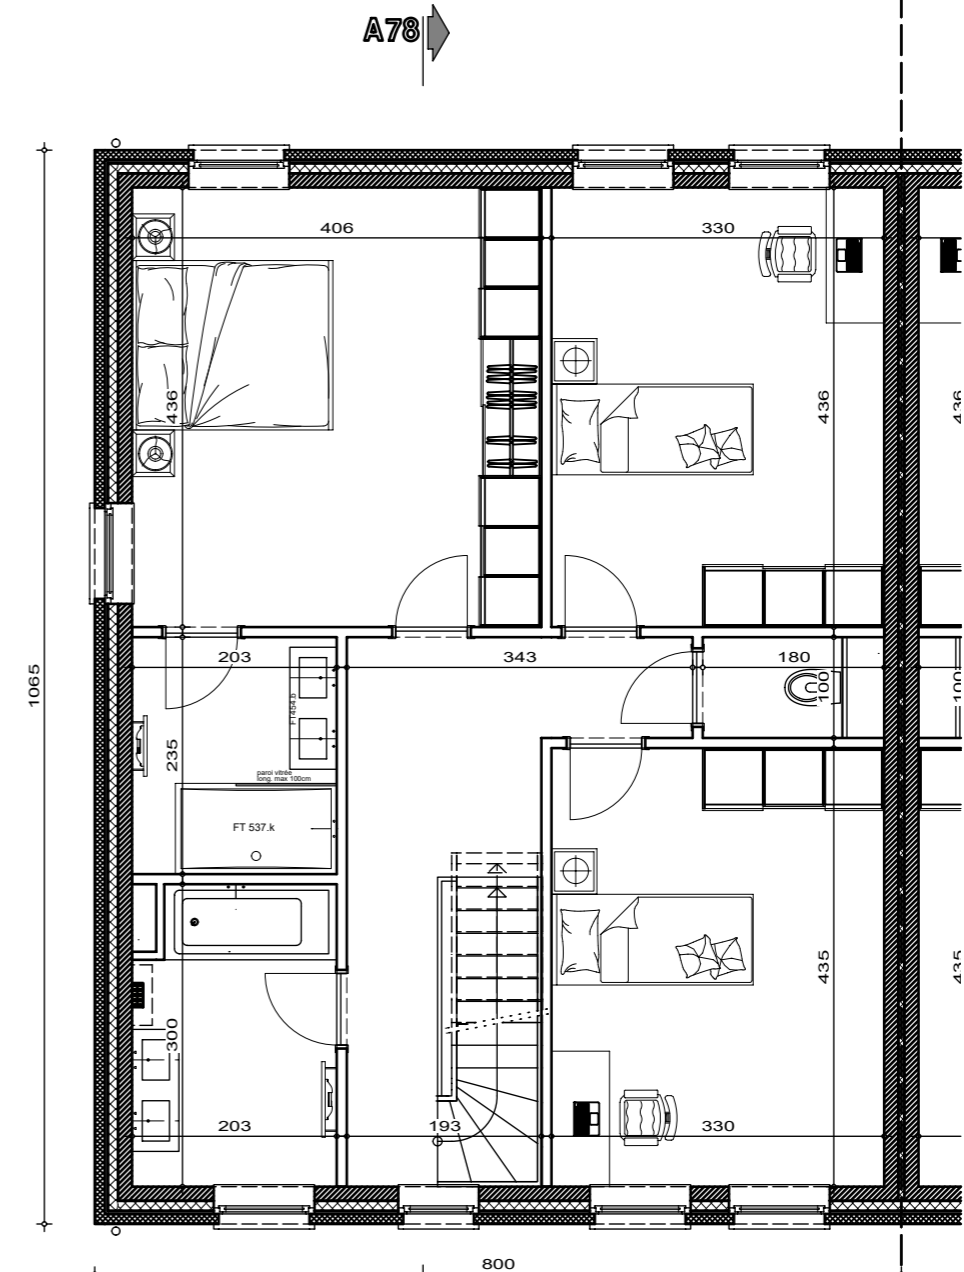

Lotissement "Val des champs - Les Nozilles lot 80

Projet de construction d'une habitation à EGHEZEE

IMPLANTATION

AP-TP-LES NOZILLES-lot 80-44568-03-EXT/DERE	
Date :	25/03/2025
Echelle :	1/200

Lotissement "Val des champs - Les Nozilles lot 80

Projet de construction d'une habitation à EGHEZEE

Surf. = 85.20m²

LOT 80 T3

PLAN REZ-DE-CHAUSSE

Surf. = 85.20m²

LOT 80 T3

PLAN ETAGE

AP-TP-LES NOZILLES-lot 80-44568-03-EXT/DERE
Date : 25/03/2025
Echelle : 1/75

Lotissement "Val des champs - Les Nozilles lot 80

Projet de construction d'une habitation à EGHEZEE

Surf. = 33.97m²

LOT 80 T3

PLAN COMBLES

LOT 80

COUPE AA

AP-TP-LES NOZILLES-lot 80-44568-03-EXT/DERE