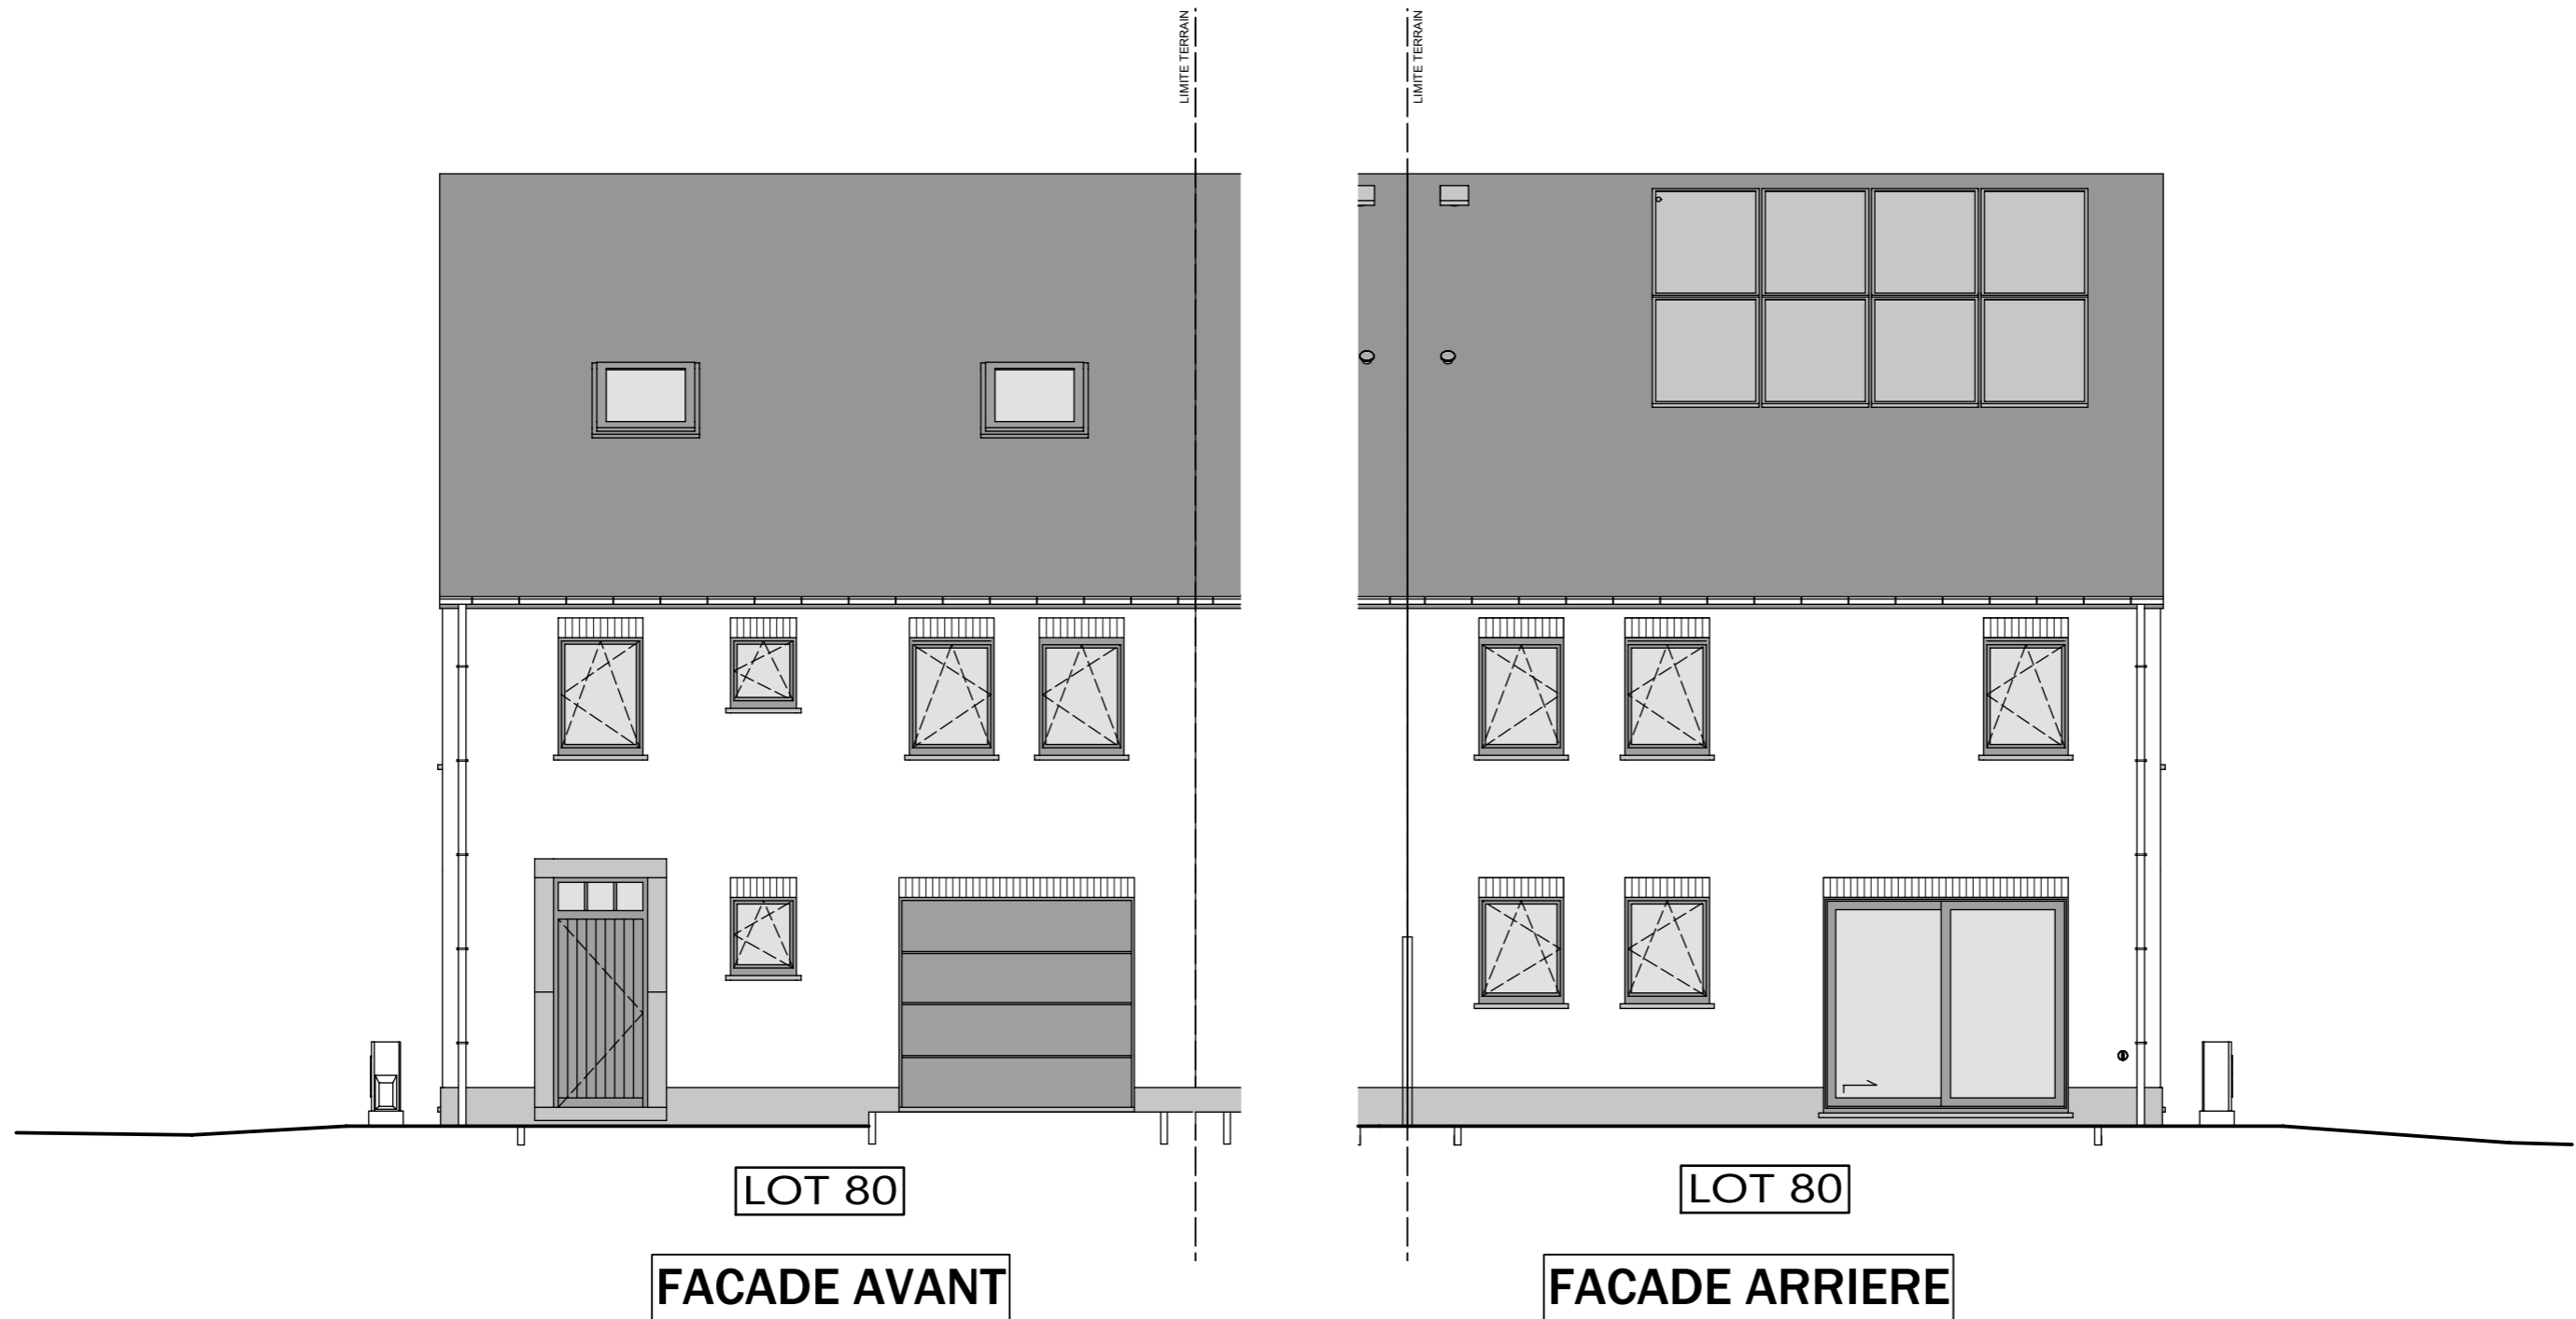

Projet de construction d'une habitation à EGHEZEE

Surf. = 85.20m²

LOT 80 T3

PLAN REZ-DE-CHAUSSE

Surf. = 85.20m²

LOT 80 T3

PLAN ETAGE

AP-TP-LES NOZILLES-lot 80-44568-03-EXT/DERE
Date : 25/03/2025
Echelle : 1/75

Lotissement "Val des champs - Les Nozilles lot 80

Projet de construction d'une habitation à EGHEZEE

Surf. = 33.97m²

LOT 80 T3

PLAN COMBLES

LOT 80

COUPE AA

AP-TP-LES NOZILLES-lot 80-44568-03-EXT/DERE

Date : 25/03/2025

Echelle : 1/75

Le présent projet reste la propriété de la S.A. THOMAS & PIRON. Il est protégé par la législation en matière de création et ne peut en aucun cas faire l'objet d'une copie même partielle sans l'autorisation de l'auteur.

Lotissement "Val des champs - Les Nozilles lot 80

Projet de construction d'une habitation à EGHEZEE

Lotissement "Val des champs - Les Nozilles lot 80

Projet de construction d'une habitation à EGHEZEE

LOT 80