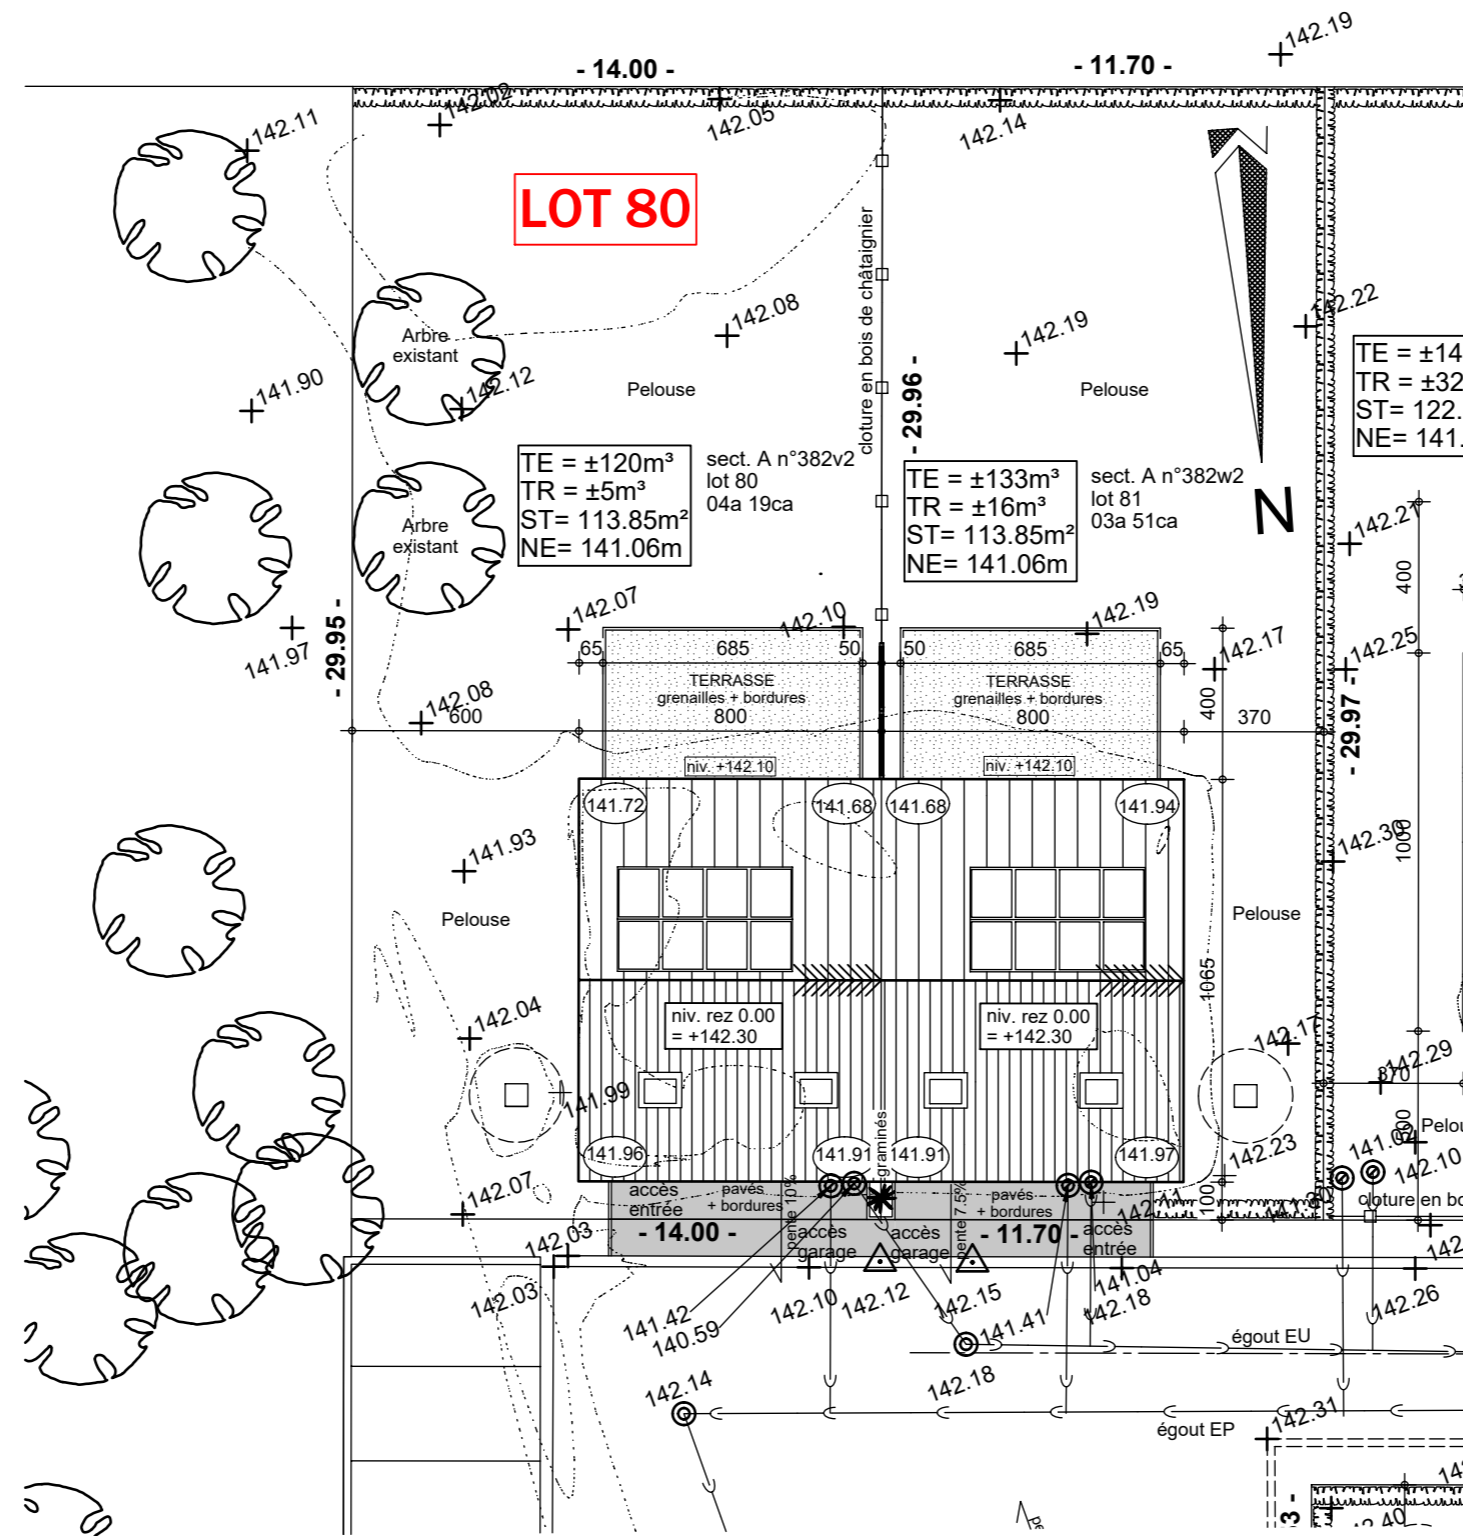

Lotissement "Val des champs - Les Nozilles lot 80

Projet de construction d'une habitation à EGHEZEE

IMPLANTATION

AP-TP-LES NOZILLES-lot 80-44568-03-EXT/DERE	
Date :	25/03/2025
Echelle :	1/200

Lotissement "Val des champs - Les Nozilles lot 80

Projet de construction d'une habitation à EGHEZEE

Surf. = 85.20m²

LOT 80 T3

PLAN REZ-DE-CHAUSSE

Surf. = 85.20m²

LOT 80 T3

PLAN ETAGE

AP-TP-LES NOZILLES-lot 80-44568-03-EXT/DERE
Date : 25/03/2025
Echelle : 1/75

Lotissement "Val des champs - Les Nozilles lot 80

Projet de construction d'une habitation à EGHEZEE

Surf. = 33.97m²

LOT 80 T3

PLAN COMBLES

LOT 80

COUPE AA

AP-TP-LES NOZILLES-lot 80-44568-03-EXT/DERE

AP-TP-LES NOZILLES-lot 80-44568-03-EXT/DERE	
Date :	25/03/2025
Echelle :	1/75