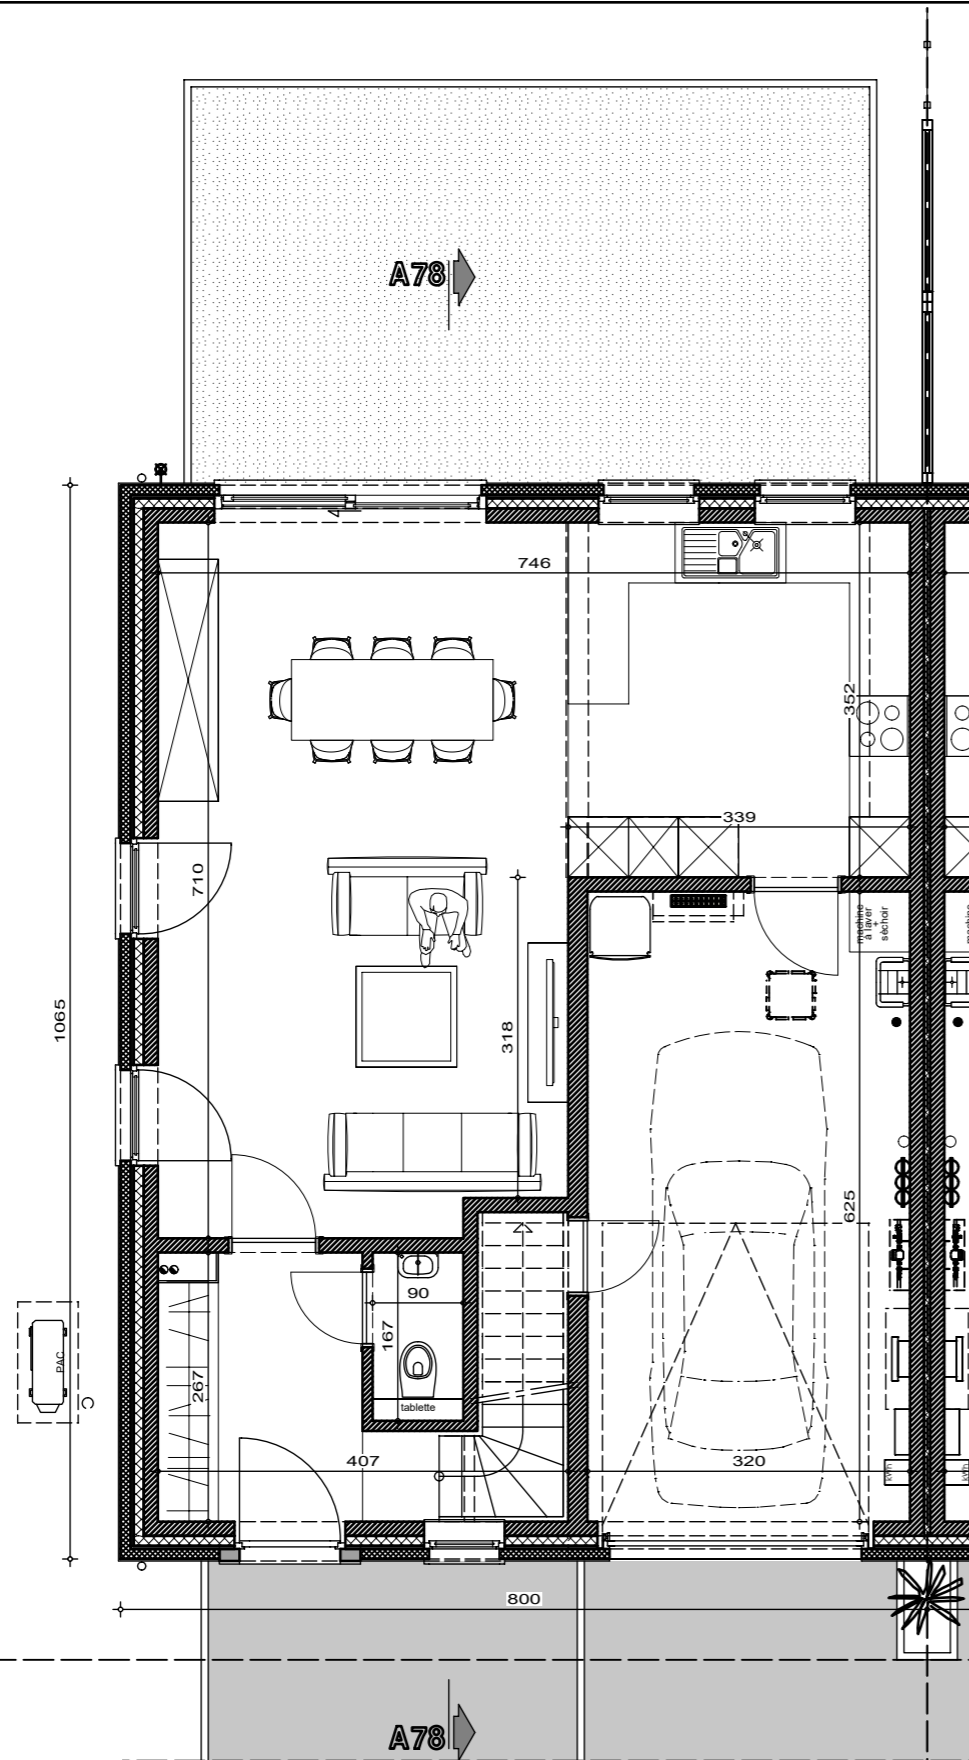

Lotissement "Val des champs - Les Nozilles lot 80

Projet de construction d'une habitation à EGHEZEE

IMPLANTATION

AP-TP-LES NOZILLES-lot 80-44568-03-EXT/DERE	
Date :	25/03/2025
Echelle :	1/200

Lotissement "Val des champs - Les Nozilles lot 80

Projet de construction d'une habitation à EGHEZEE

Surf. = 85.20m²

LOT 80 T3

PLAN REZ-DE-CHAUSSE

Surf. = 85.20m²

LOT 80 T3

PLAN ETAGE

AP-TP-LES NOZILLES-lot 80-44568-03-EXT/DERE
Date : 25/03/2025
Echelle : 1/75

Lotissement "Val des champs - Les Nozilles lot 80

Projet de construction d'une habitation à EGHEZEE

Surf. = 33.97m²

LOT 80 T3

PLAN COMBLES

LOT 80

COUPE AA

AP-TP-LES NOZILLES-lot 80-44568-03-EXT/DERE