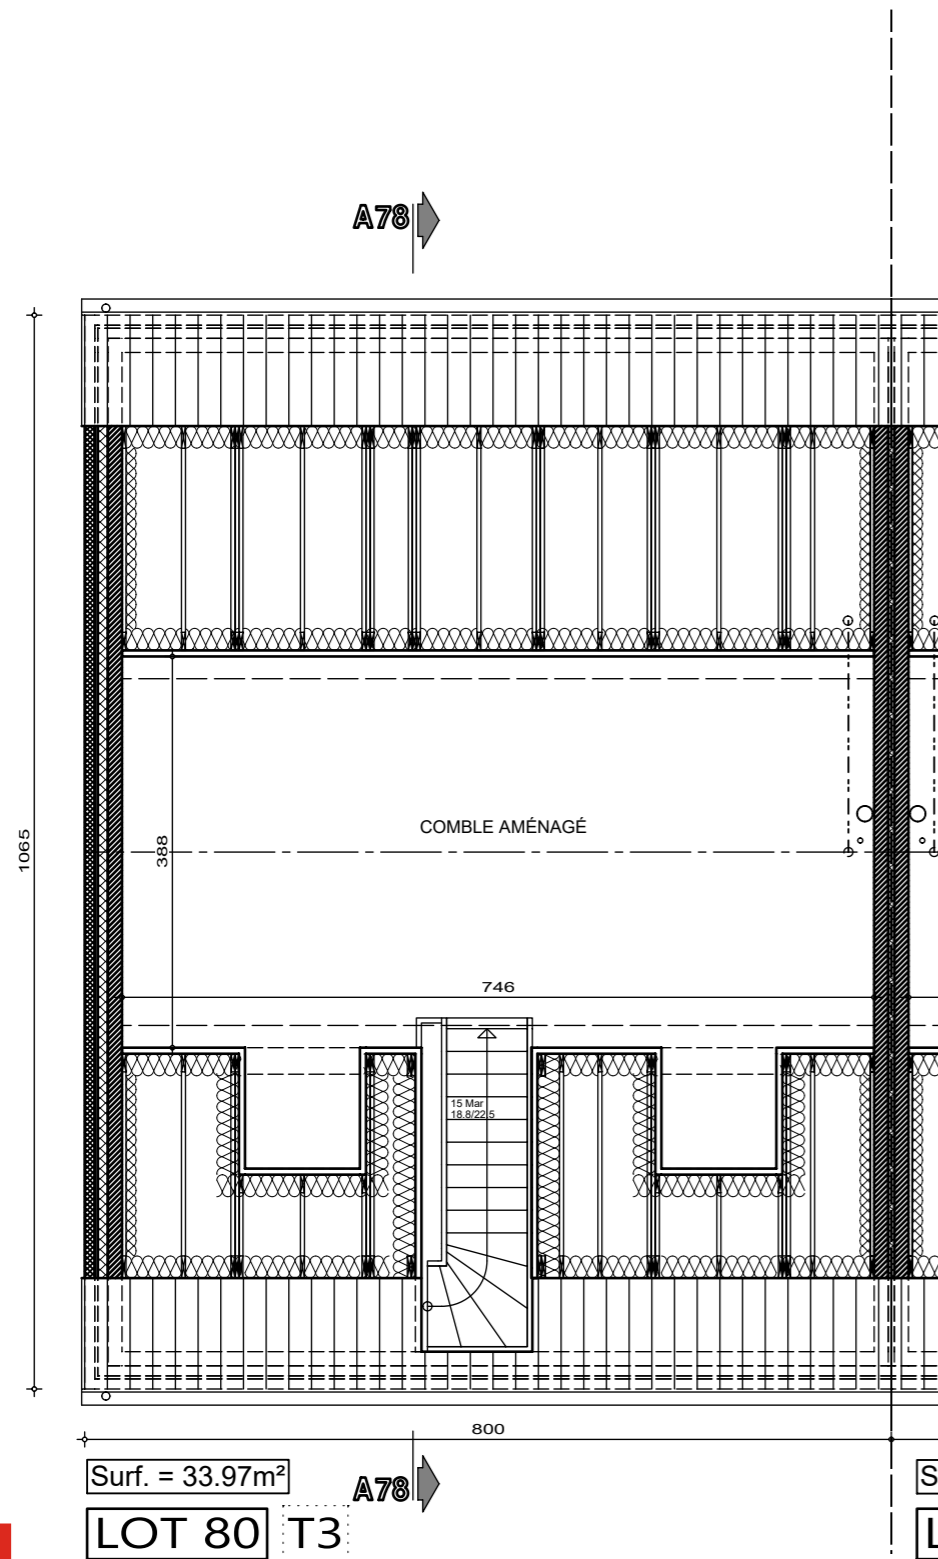

Lotissement "Val des champs - Les Nozilles lot 80

Projet de construction d'une habitation à EGHEZEE

IMPLANTATION

AP-TP-LES NOZILLES-lot 80-44568-03-EXT/DERE	
Date :	25/03/2025
Echelle :	1/200

Lotissement "Val des champs - Les Nozilles lot 80

Projet de construction d'une habitation à EGHEZEE

Surf. = 85.20m²

LOT 80 T3

PLAN REZ-DE-CHAUSSE

Surf. = 85.20m²

LOT 80 T3

PLAN ETAGE

AP-TP-LES NOZILLES-lot 80-44568-03-EXT/DERE
Date : 25/03/2025
Echelle : 1/75

Lotissement "Val des champs - Les Nozilles lot 80

Projet de construction d'une habitation à EGHEZEE

Surf. = 33.97m²

LOT 80 T3

PLAN COMBLES

LOT 80

COUPE AA

AP-TP-LES NOZILLES-lot 80-44568-03-EXT/DERE